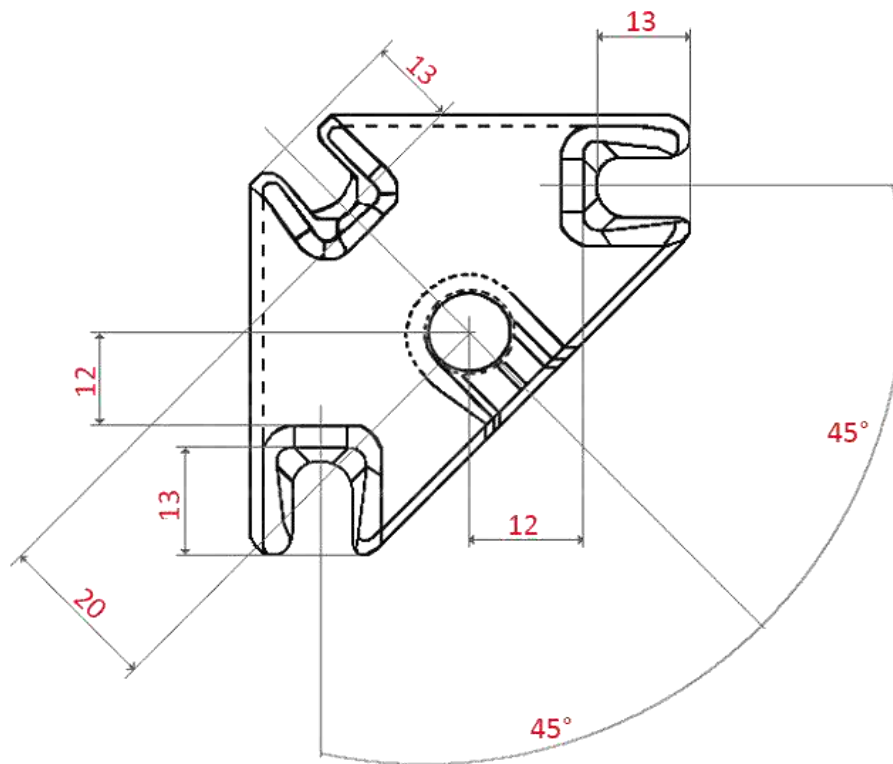

[mm]

Šifra / Code		100368
Navoj / Thread		M14x1.5
Material / Material		Al
Za kroglo Fi / For ball Dia.	[mm]	13-14
Teža / Weight	[kg]	0,15